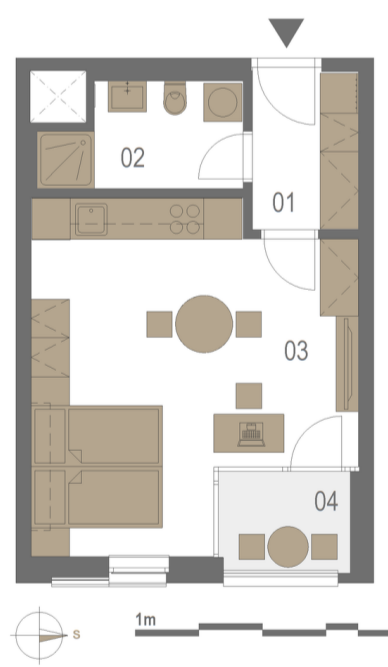

Šatna

KUCHYŇSKÝ KOUT

Jídelní stůl se židlemi

Kuchyňská linka

Lednice s mrazákem

Mikrovlnná trouba

Trouba

Myčka

Indukční varná deska

LOŽNICE

Dvojlůžko

Dvě jednolůžka

Pracovní stůl a židle

OBÝVACÍ POKOJ

Televize

KOUPELNA

Umyvadlo se skříňkou

Sprchový kout

PŮDORYS BYTU

LEGENDA

PŘEDSÍŇ	4,1 m ²
KOUPELNA, WC	4,8 m ²
OBÝTNÝ POKOJ + KK	24,6 m ²
LODŽIE	3,3 m ²

PODLAŽÍ BYTU

A1
4NP

VYSOČANSKÝ MLÝN