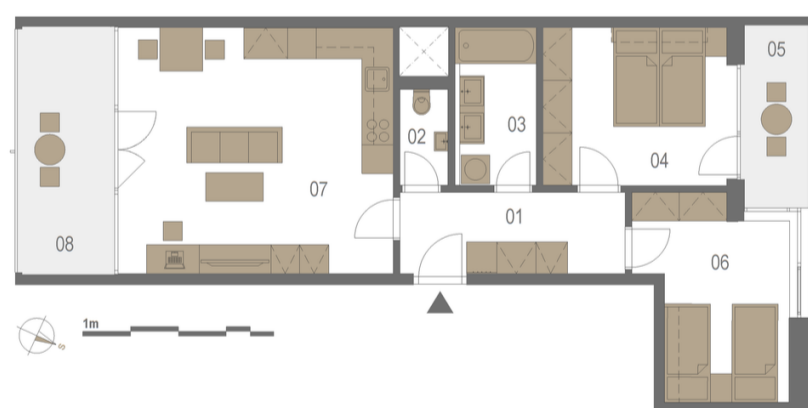

KUCHYŇSKÝ KOUT

- 🍴 Jídelní stůl se židlemi
- 🏠 Kuchyňská linka
- 🧊 Lednice s mrazákem
- 🔥 Mikrovlnná trouba
- 🍳 Trouba
- 🧼 Myčka
- 🔌 Indukční varná deska

LOŽNICE

- 🛏 Dvojlužko
- 🛏 Dvě jednolůžka
- 🖨 Pracovní stůl a židle
- 🚪 Velké šatní skříň

OBÝVACÍ POKOJ

- 🛋 Rozkládací gauč
- 🗨 Konferenční stůl
- 📺 Televize

KOUPELNA

- 🚿 Dvojumyvadlo se skříňkou
- 🛁 Vana

PŮDORYS BYTU

LEGENDA

01 - předsíň	8,00 m ²
02 - koupelna	5,37 m ²
03 - WC	2,02 m ²
04 - ložnice	12,09 m ²
05 - ložnice	13,15 m ²
06 - obývací pokoj	29,60 m ²
07 - lodžie	10,13 m ²
08 - lodžie	4,70 m ²