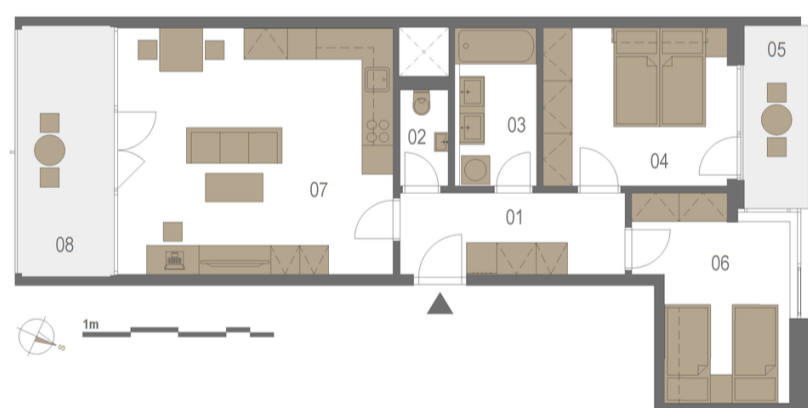

- Jídelní stůl se židlemi
- Kuchyňská linka
- Lednice s mrazákem
- Mikrovlnná trouba
- Trouba
- Myčka
- Indukční varná deska

LOŽNICE

- Dvojlůžko
- Dvě jednolůžka
- Pracovní stůl a židle
- Velké šatní skříň

OBÝVACÍ POKOJ

- Rozkládací gauč
- Konferenční stůl
- Televize

KOUPELNA

- Dvojumyvadlo se skříňkou
- Vana
- Oddělené WC

PŮDORYS BYTU

LEGENDA

01 - předsíň	8,03 m ²
02 - koupelna	5,30 m ²
03 - WC	2,02 m ²
04 - ložnice	11,97 m ²
05 - ložnice	12,97 m ²
06 - obývací pokoj	29,40 m ²
07 - lodžie	10,13 m ²
08 - lodžie	4,70 m ²