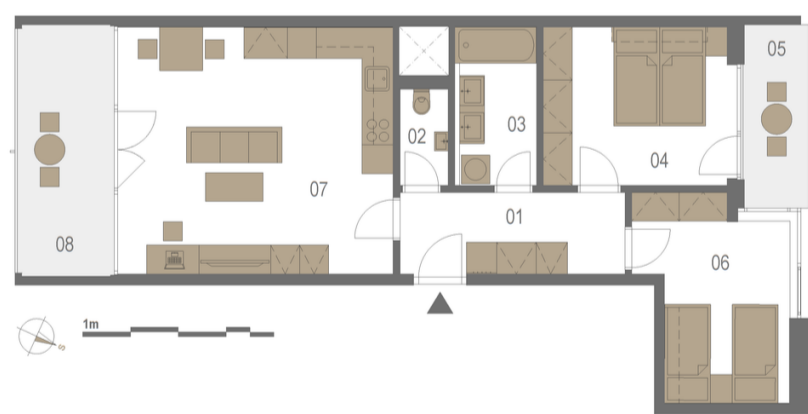

KUCHYŇSKÝ KOUT

- Jídelní stůl se židlemi
- Kuchyňská linka
- Lednice s mrazákem
- Mikrovlnná trouba
- Trouba
- Myčka
- Indukční varná deska

LOŽNICE

- Dvojlůžko
- Dvě jednolůžka
- Pracovní stůl a židle
- Velké šatní skříň

OBÝVACÍ POKOJ

- Rozkládací gauč
- Konferenční stůl
- Televize

KOUPELNA

- Dvojumyvadlo se skříňkou
- Vana
- Oddělené WC

PŮDORYS BYTU

LEGENDA

01 - předsň	8,03 m ²
02 - koupelna	5,30 m ²
03 - WC	2,02 m ²
04 - ložnice	11,97 m ²
05 - ložnice	12,97 m ²
06 - obývací pokoj	29,40 m ²
07 - lodžie	10,13 m ²
08 - lodžie	4,71 m ²