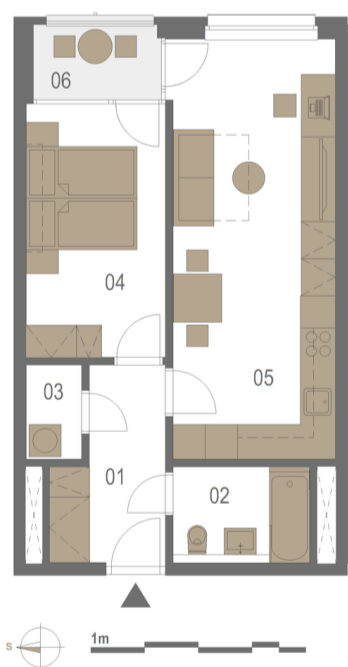

LOŽNICE

- Dvojlůžko
- Dvě jednolůžka
- Pracovní stůl a židle
- Velké šatní skříň

OBÝVACÍ POKOJ

- Rozkládací gauč
- Konferenční stůl
- Televize

KOUPELNA

- Umyvadlo se skříňkou
- Vana

PŮDORYS BYTU

LEGENDA

01 - předsíň	6,6 m ²
02 - koupelna, wc	4,6 m ²
03 - komora	1,8 m ²
04 - pokoj	12,3 m ²
05 - obytný pokoj + kk	23,9 m ²
06 - lodžie	3,4 m ²

PODLAŽÍ BYTU

**B2
1NP**

MINT LIVING VYSOČANSKÝ MLÝN

Odkolkova 1045-1046, 190 00 Praha 9
 E-mail: vysocany@mintliving.cz
 Telefon: +420 773 703 703