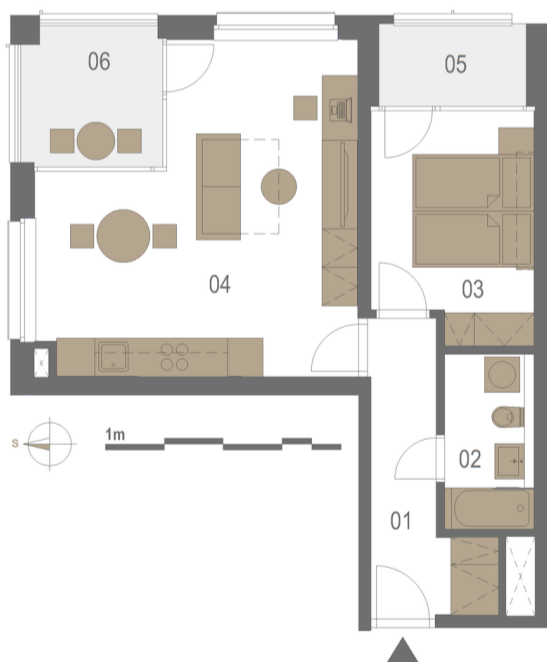

KUCHYŇSKÝ KOUT

Jídelní stůl se židlemi

Kuchyňská linka

Lednice s mrazákem

Mikrovlnná trouba

Trouba

Myčka

Indukční varná deska

LOŽNICE

Dvojlůžko

Dvě jednolůžka

Pracovní stůl a židle

Velké šatní skříň

OBÝVACÍ POKOJ

Rozkládací gauč

Konferenční stůl

Televize

KOUPELNA

Umyvadlo se skříňkou

Vana

PŮDORYS BYTU

LEGENDA

01 - předsíň	6,9 m ²
02 - koupelna, wc	4,5 m ²
03 - pokoj	10,4 m ²
04 - obytný pokoj + kk	26,3 m ²
05 - lodžie	3,6 m ²
06 - lodžie	5,9 m ²

PODLAŽÍ BYTU