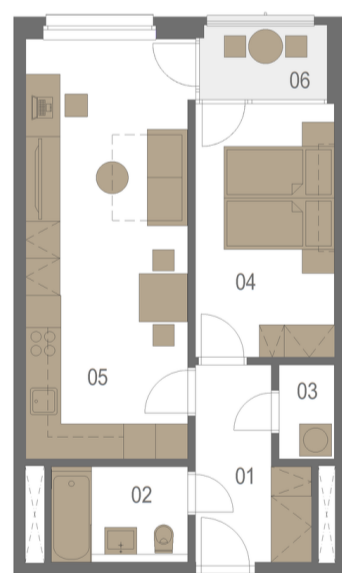

- Jídelní stůl se židlemi
- Kuchyňská linka
- Lednice s mrazákem
- Mikrovlnná trouba
- Trouba
- Myčka
- Indukční varná deska

LOŽNICE

- Dvojlůžko
- Dvě jednolůžka
- Pracovní stůl a židle
- Velké šatní skříň

OBÝVACÍ POKOJ

- Rozkládací gauč
- Konferenční stůl
- Televize

KOUPELNA

- Umyvadlo se skříňkou
- Vana

PŮDORYS BYTU

LEGENDA

Předsíň	6,5 m ²
Koupelna, WC	4,6 m ²
Komora	1,8 m ²
Pokoj	12,3 m ²
Obytný pokoj+KK	23,9 m ²
Lodžie	3,4 m ²