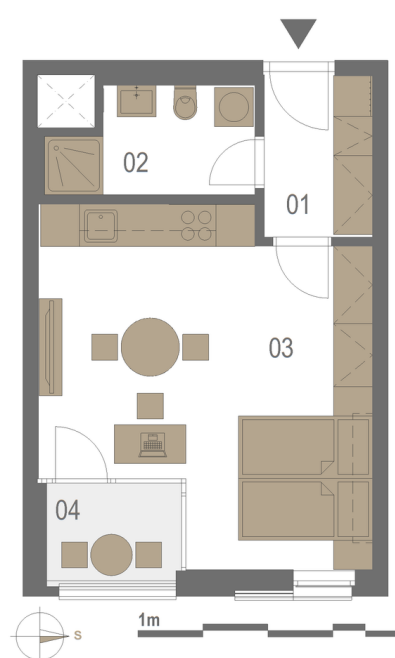

- Jídelní stůl se židlemi
- Kuchyňská linka
- Lednice s mrazákem
- Mikrovlnná trouba
- Trouba
- Myčka
- Indukční varná deska

LOŽNICE

- Dvojlůžko
- Dvě jednolůžka
- Pracovní stůl a židle
- Velké šatní skříň

OBÝVACÍ POKOJ

- Televize

KOUPELNA

- Umyvadlo se skříňkou
- Sprchový kout

PŮDORYS BYTU

LEGENDA

PŘEDSÍŇ	4,1 m ²
KOUPELNA, WC	4,8 m ²
OBYTNÝ POKOJ + KK	24,6 m ²
LODŽIE	3,3 m ²

PODLAŽÍ BYTU