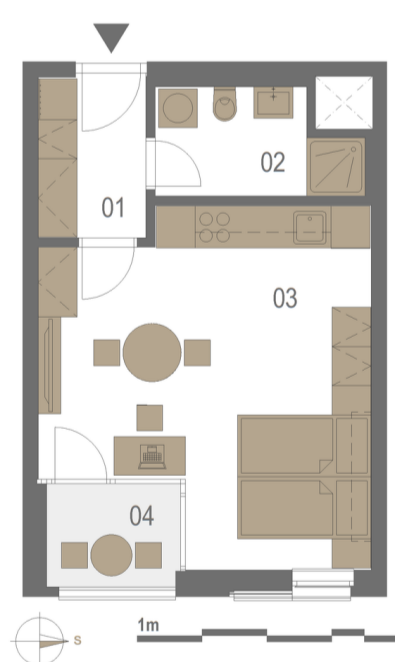

LOŽNICE

Dvojlůžko

Dvě jednolůžka

Pracovní stůl a židle

Velké šatní skříň

OBÝVACÍ POKOJ

Televize

KOUPELNA

Umyvadlo se skříňkou

Sprchový kout

PŮDORYS BYTU

LEGENDA

01 - předsíň	4,1 m ²
02 - koupelna, wc	4,8 m ²
03 - obytný pokoj + kk	24,6 m ²
04 - lodžie	3,3 m ²

PODLAŽÍ BYTU

A1
7NP

MINT LIVING VYSOČANSKÝ MLÝN