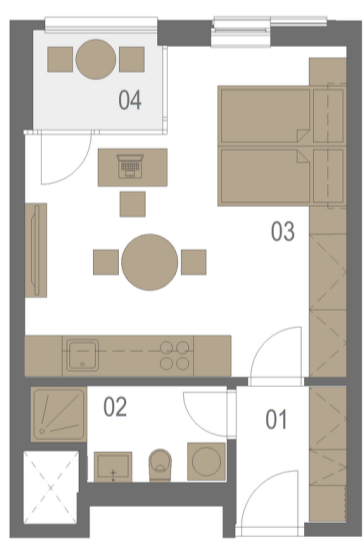

- Jídelní stůl se židlemi
- Kuchyňská linka
- Lednice s mrazákem
- Mikrovlnná trouba
- Trouba
- Myčka
- Indukční varná deska

LOŽNICE

- Dvojlůžko
- Dvě jednolůžka
- Pracovní stůl a židle
- Velké šatní skříň

OBÝVACÍ POKOJ

- Televize

KOUPELNA

- Umyvadlo se skříňkou
- Sprchový kout

PŮDORYS BYTU

LEGENDA

PŘEDSÍŇ	3,9 m ²
KOUPELNA, WC	4,3 m ²
OBYTNÝ POKOJ + KK	24 m ²
LODŽIE	3,3 m ²

PODLAŽÍ BYTU