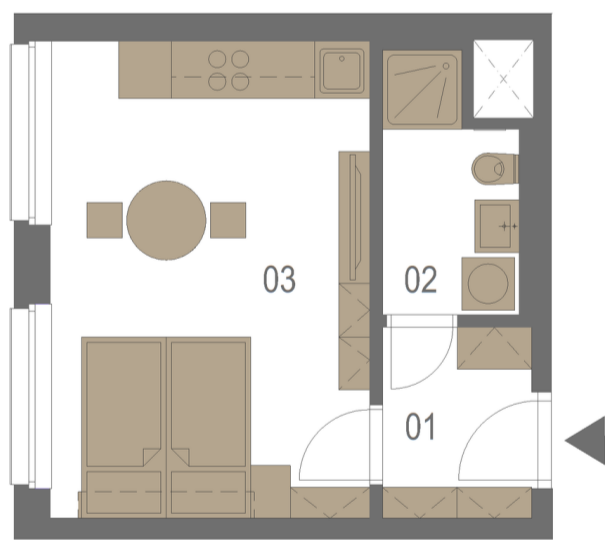

LOŽNICE

- Dvojlůžko
- Dvě jednolůžka
- Velké šatní skříně

OBÝVACÍ POKOJ

- Televize

KOUPELNA

- Umyvadlo se skříňkou
- Sprchový kout

PŮDORYS BYTU

LEGENDA

- 01 - předsíň 3,6 m²
- 02 - koupelna, wc 4 m²
- 03 - obytný pokoj + kk 19,7 m²

PODLAŽÍ BYTU

B2
3NP

MINT LIVING VYSOČANSKÝ MLÝN

Odkolkova 1045-1046, 190 00 Praha 9
E-mail: vysocany@mintliving.cz
Telefon: +420 773 703 703